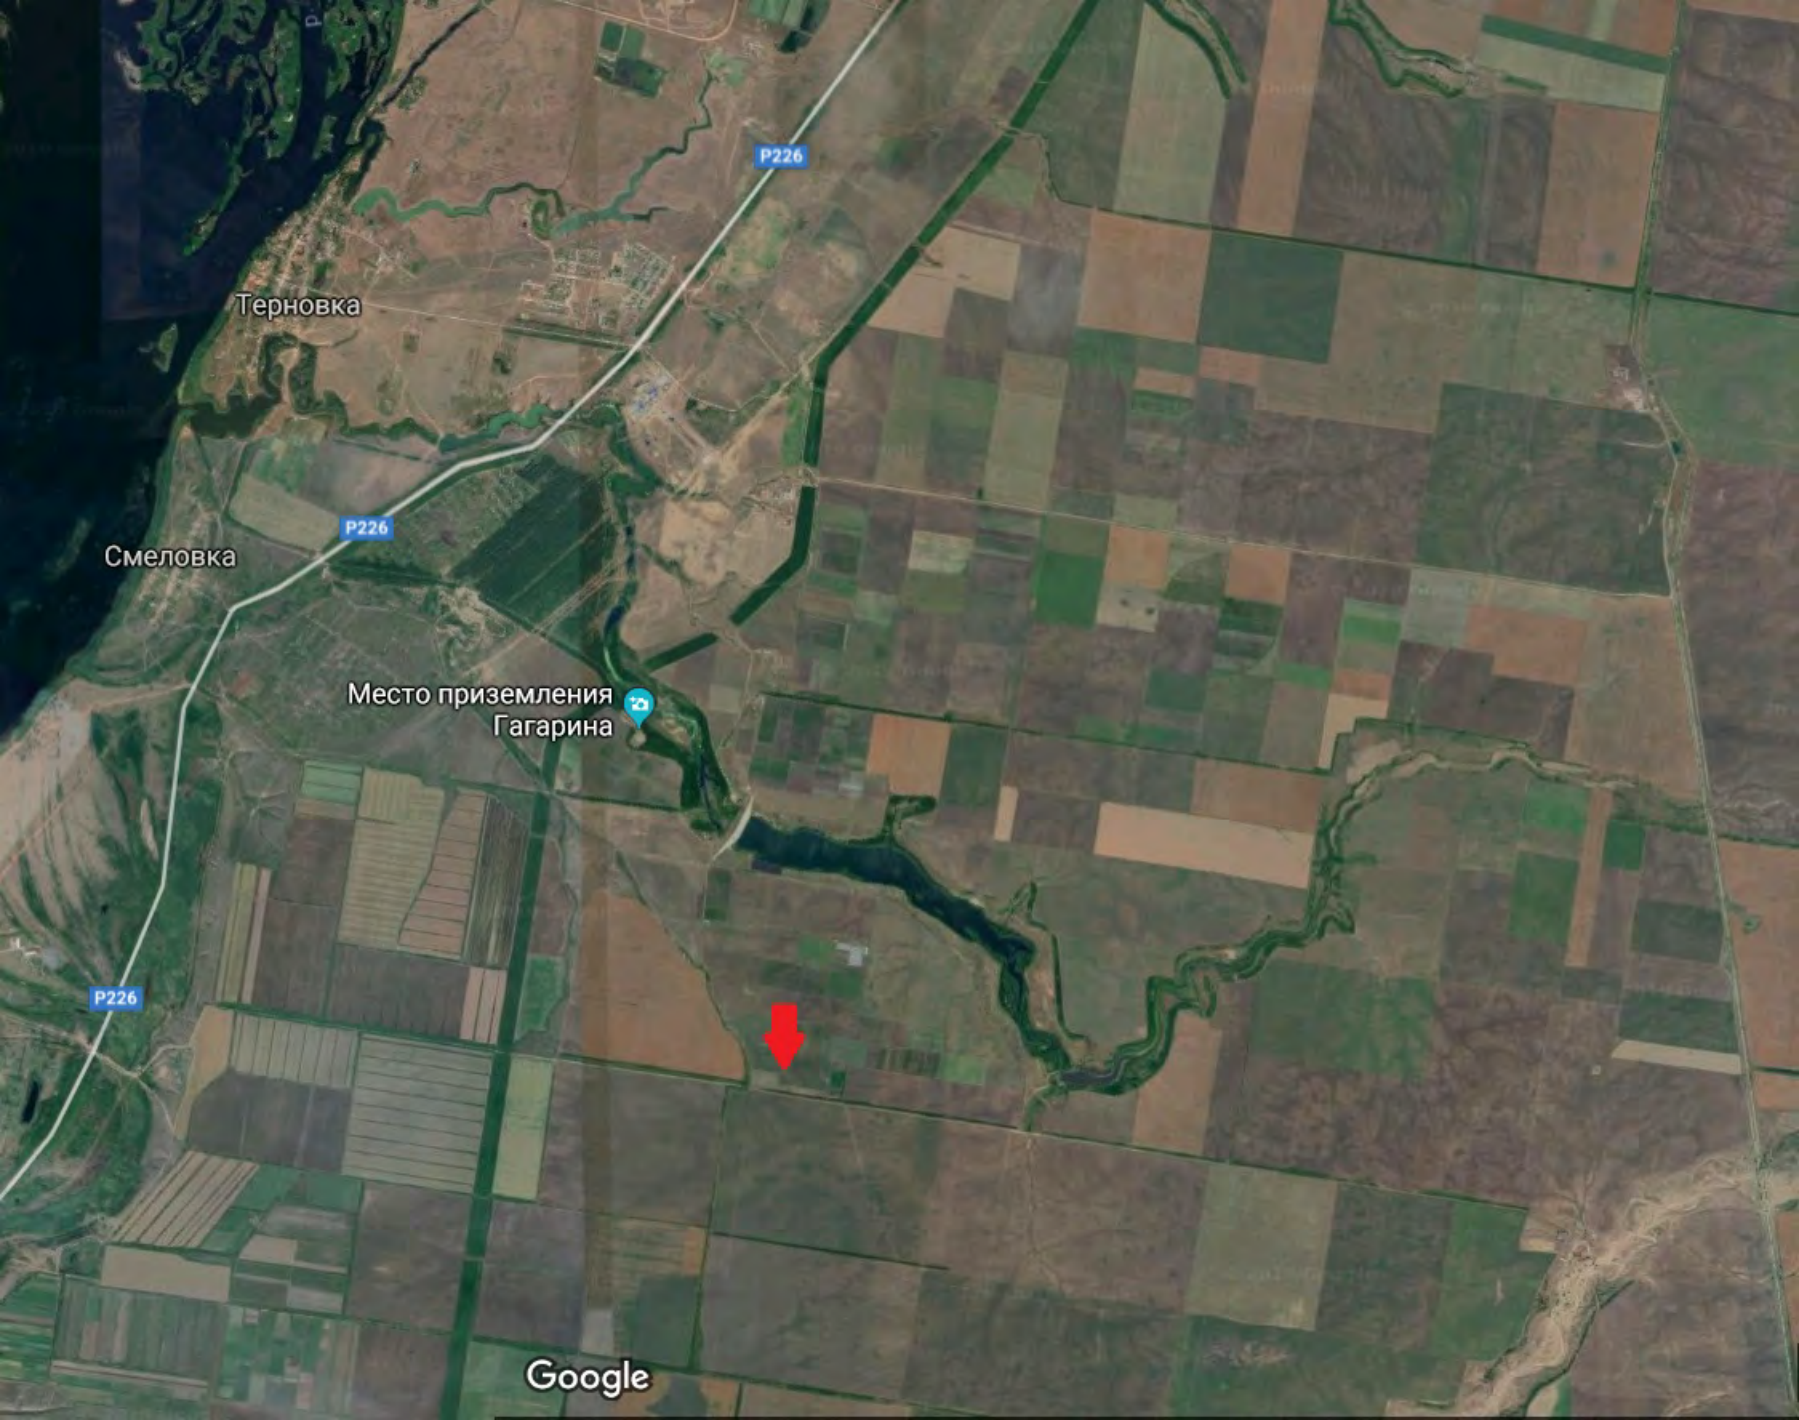

«Администрация Энгельсского муниципального района Саратовской области извещает население о возможности предоставления аренды земельного участка площадью 130000 кв. метров, с кадастровым номером 64:38:020202:50, с разрешенным использованием «для сельскохозяйственного производства», местоположением: Саратовская область, Энгельсский район, Терновское муниципальное образование, на землях АО им. Гагарина».

Приложение: схема расположения земельного участка»

Терновка

P226

P226

Смеловка

Место приземления Гагарина

P226

Google