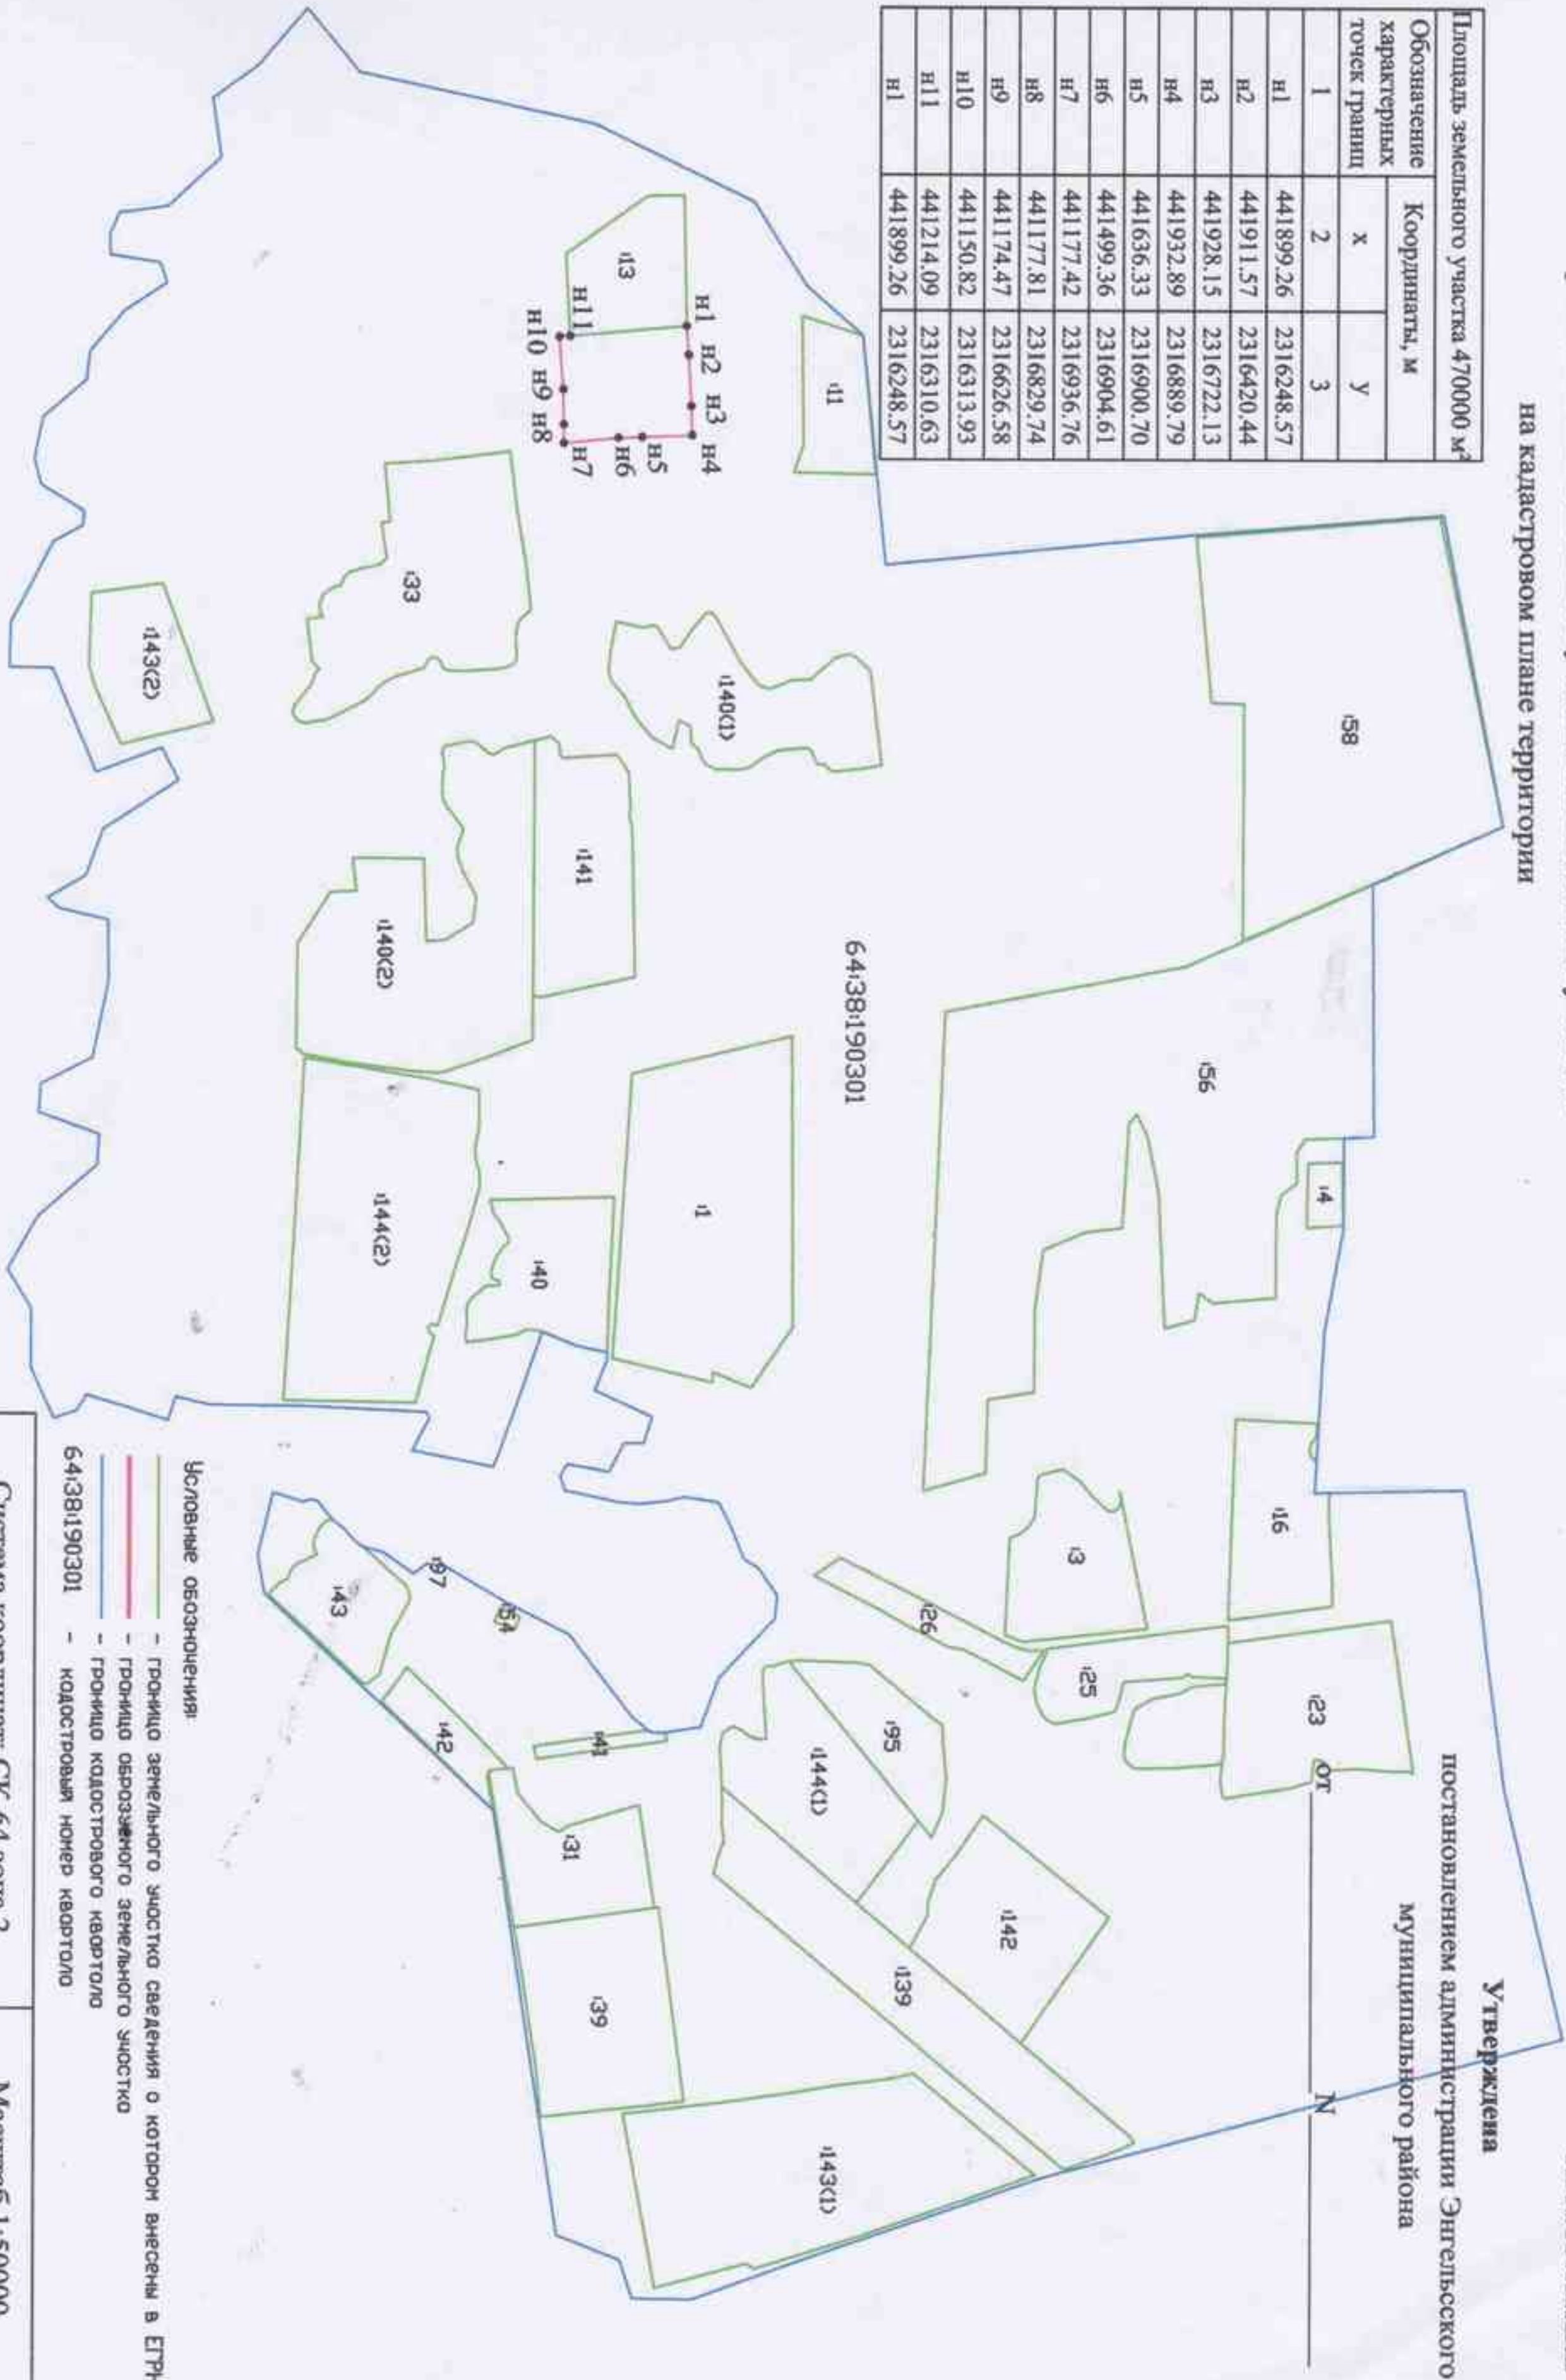

«Администрация Энгельсского муниципального района Саратовской области извещает население о возможности предварительного согласования предоставления земельного участка площадью 470000 кв. метров, с разрешенным использованием «для выращивания зерновых и иных сельскохозяйственных культур», с местоположением: Саратовская область, Энгельсский район, район с. Кирово».

Приложение: схема расположения земельного участка

Схема расположения земельного участка или земельных участков на кадастровом плане территории

ПРИЛОЖЕНИЕ

Утверждена  
 постановлением администрации Ингельского  
 муниципального района

Условные обозначения:

- граница земельного участка сведения о котором внесены в ЕТРН
- граница безвозвездного земельного участка
- граница кадастрового квартала
- 64:38:190301 — кадастровый номер квартала

Система координат: СК-64 зона 2      Масштаб 1:50000