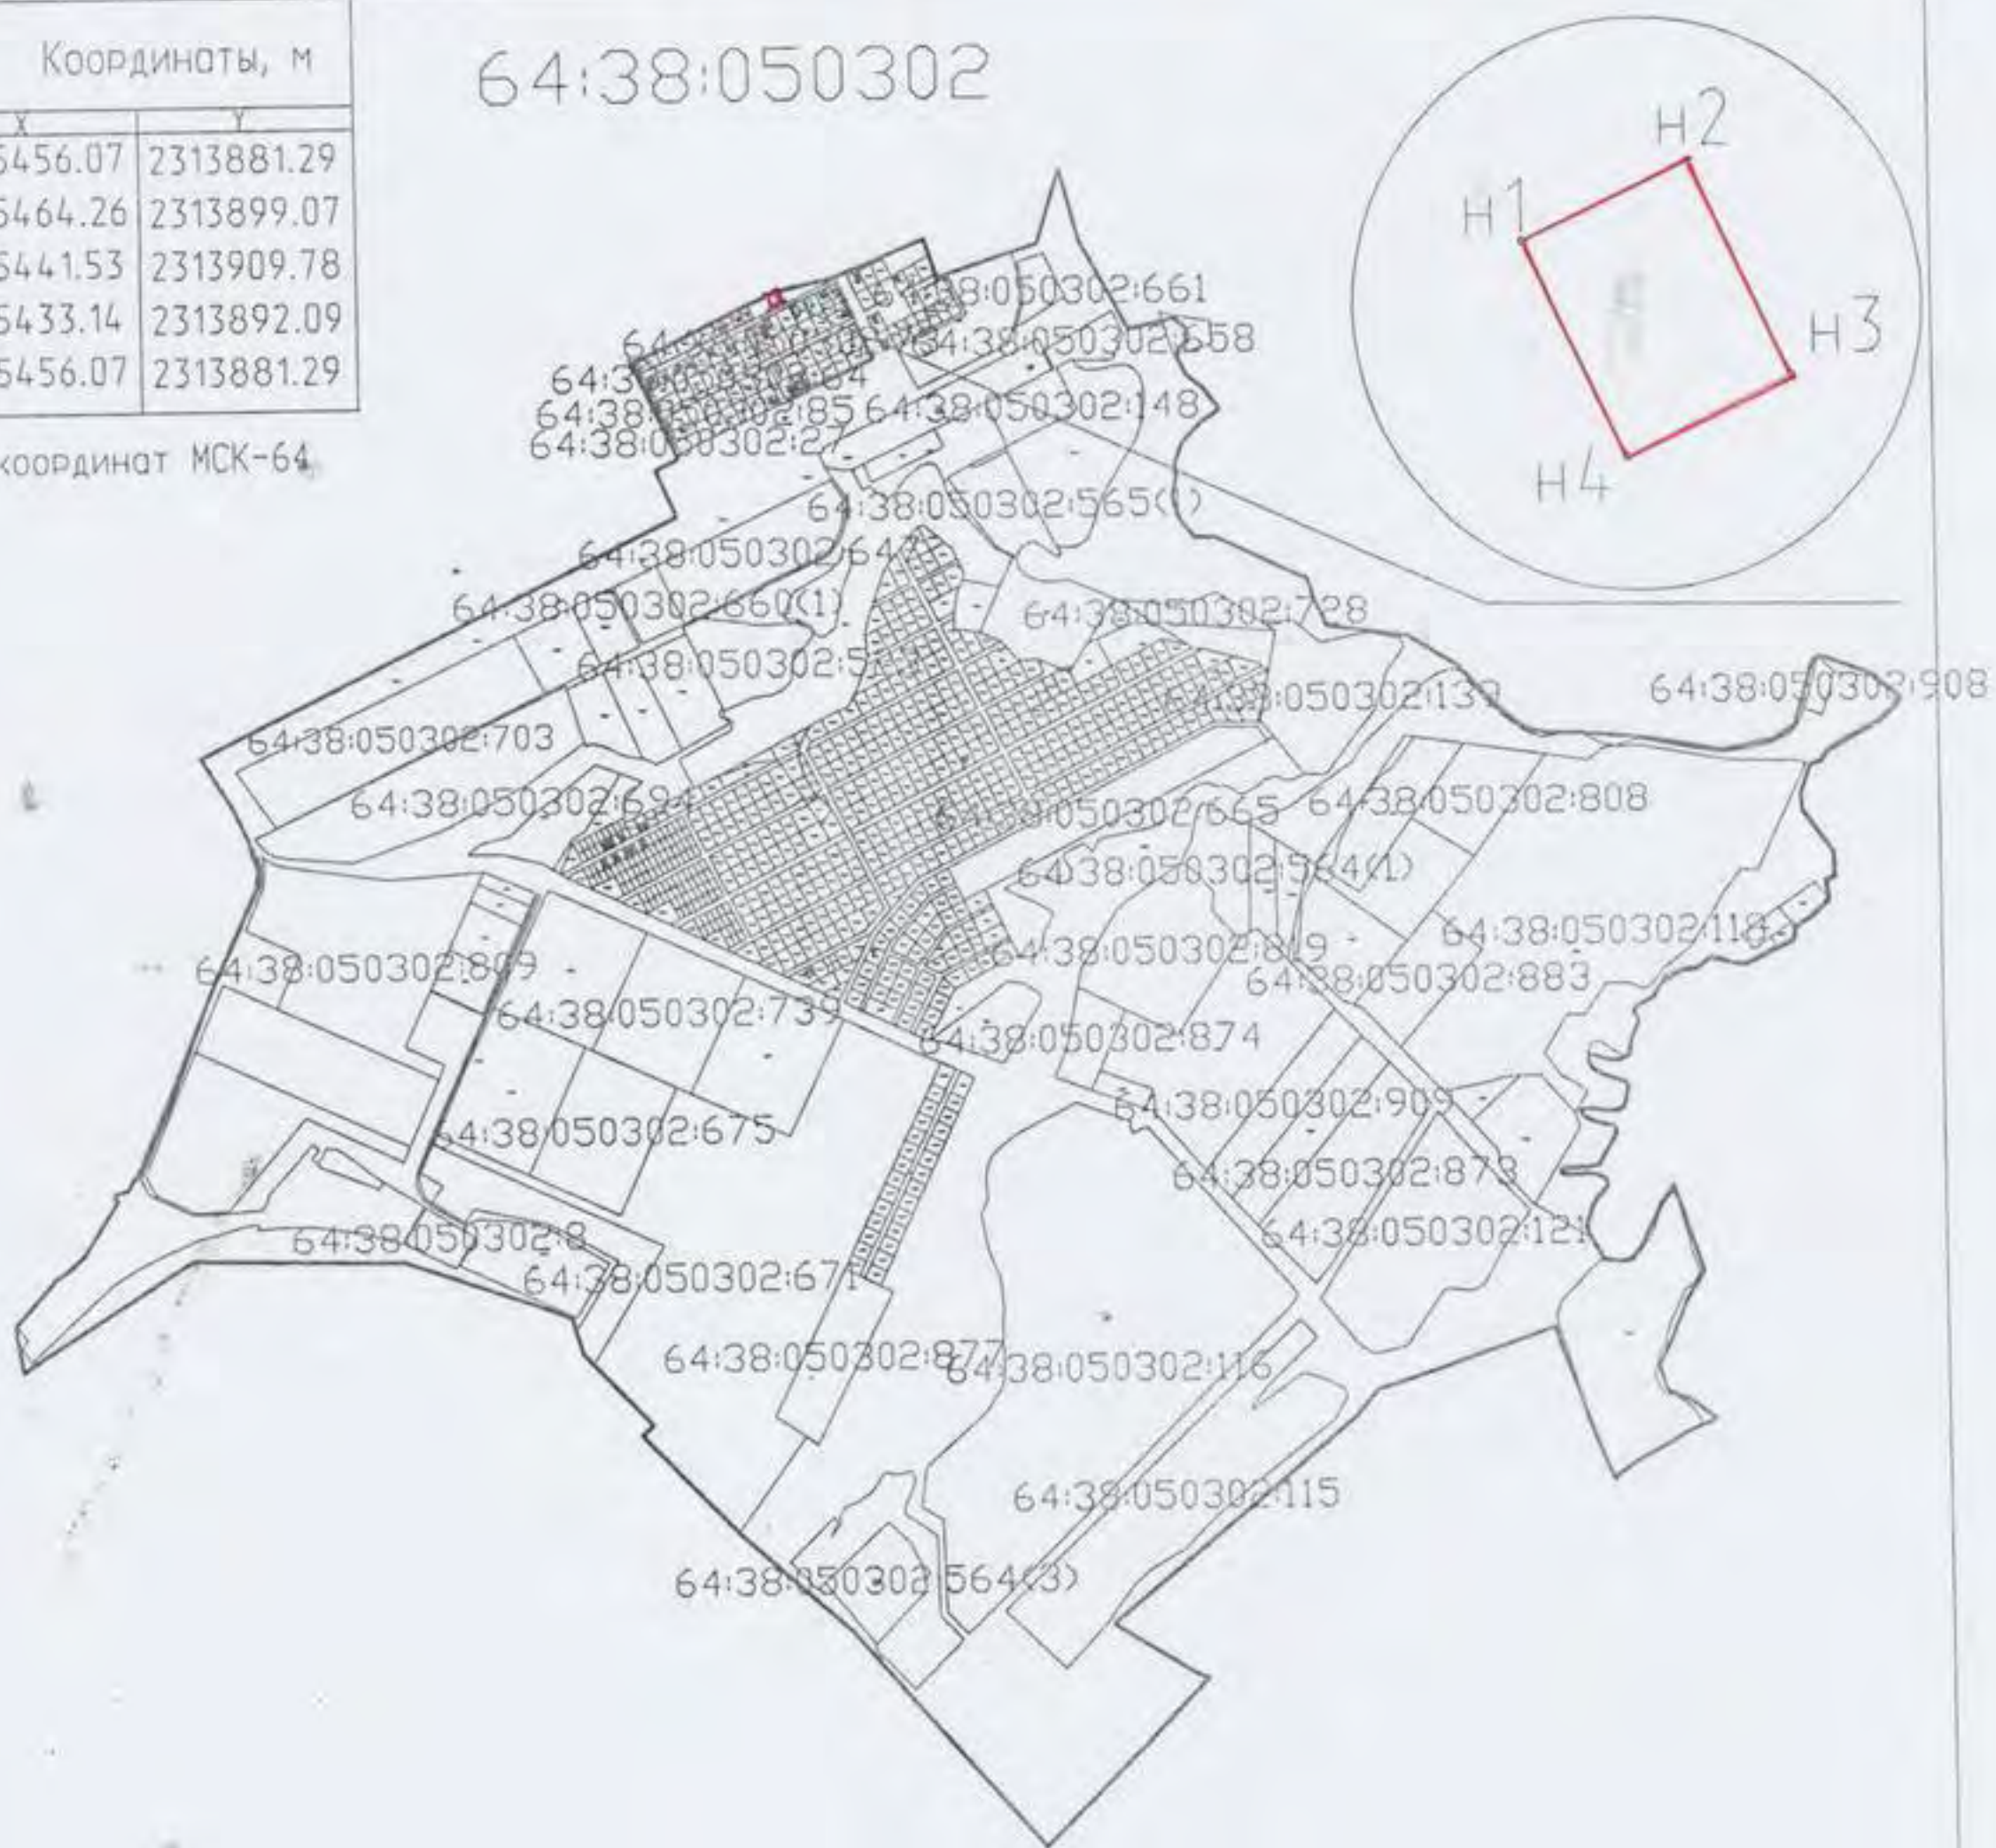

«Администрация Энгельсского муниципального района Саратовской области извещает население о возможности предварительного согласования предоставления земельного участка площадью 494 кв. метра, с разрешенным использованием «для индивидуального жилищного строительства», местоположением: Саратовская область, г. Энгельс, п. Прибрежный, ул. Кленовая, р-н д. 43».

Приложение: схема расположения земельного участка

Утверждена

Постановлением администрации Энгельсского

муниципального района

от _____ N _____

Схема расположения земельного участка или земельных участков на кадастровом плане территории

Условный номер земельного участка _____

Площадь земельного участка 494 кв.м

Обозначение характерных точек границы	Координаты, м		
	N	X	Y
н1	495456.07	2313881.29	
н2	495464.26	2313899.07	
н3	495441.53	2313909.78	
н4	495433.14	2313892.09	
н1	495456.07	2313881.29	

Система координат МСК-64

64:38:050302

Условные обозначения:

- граница испрашиваемого земельного участка
- н1 — характерные точки испрашиваемой границы

Масштаб 1:2000