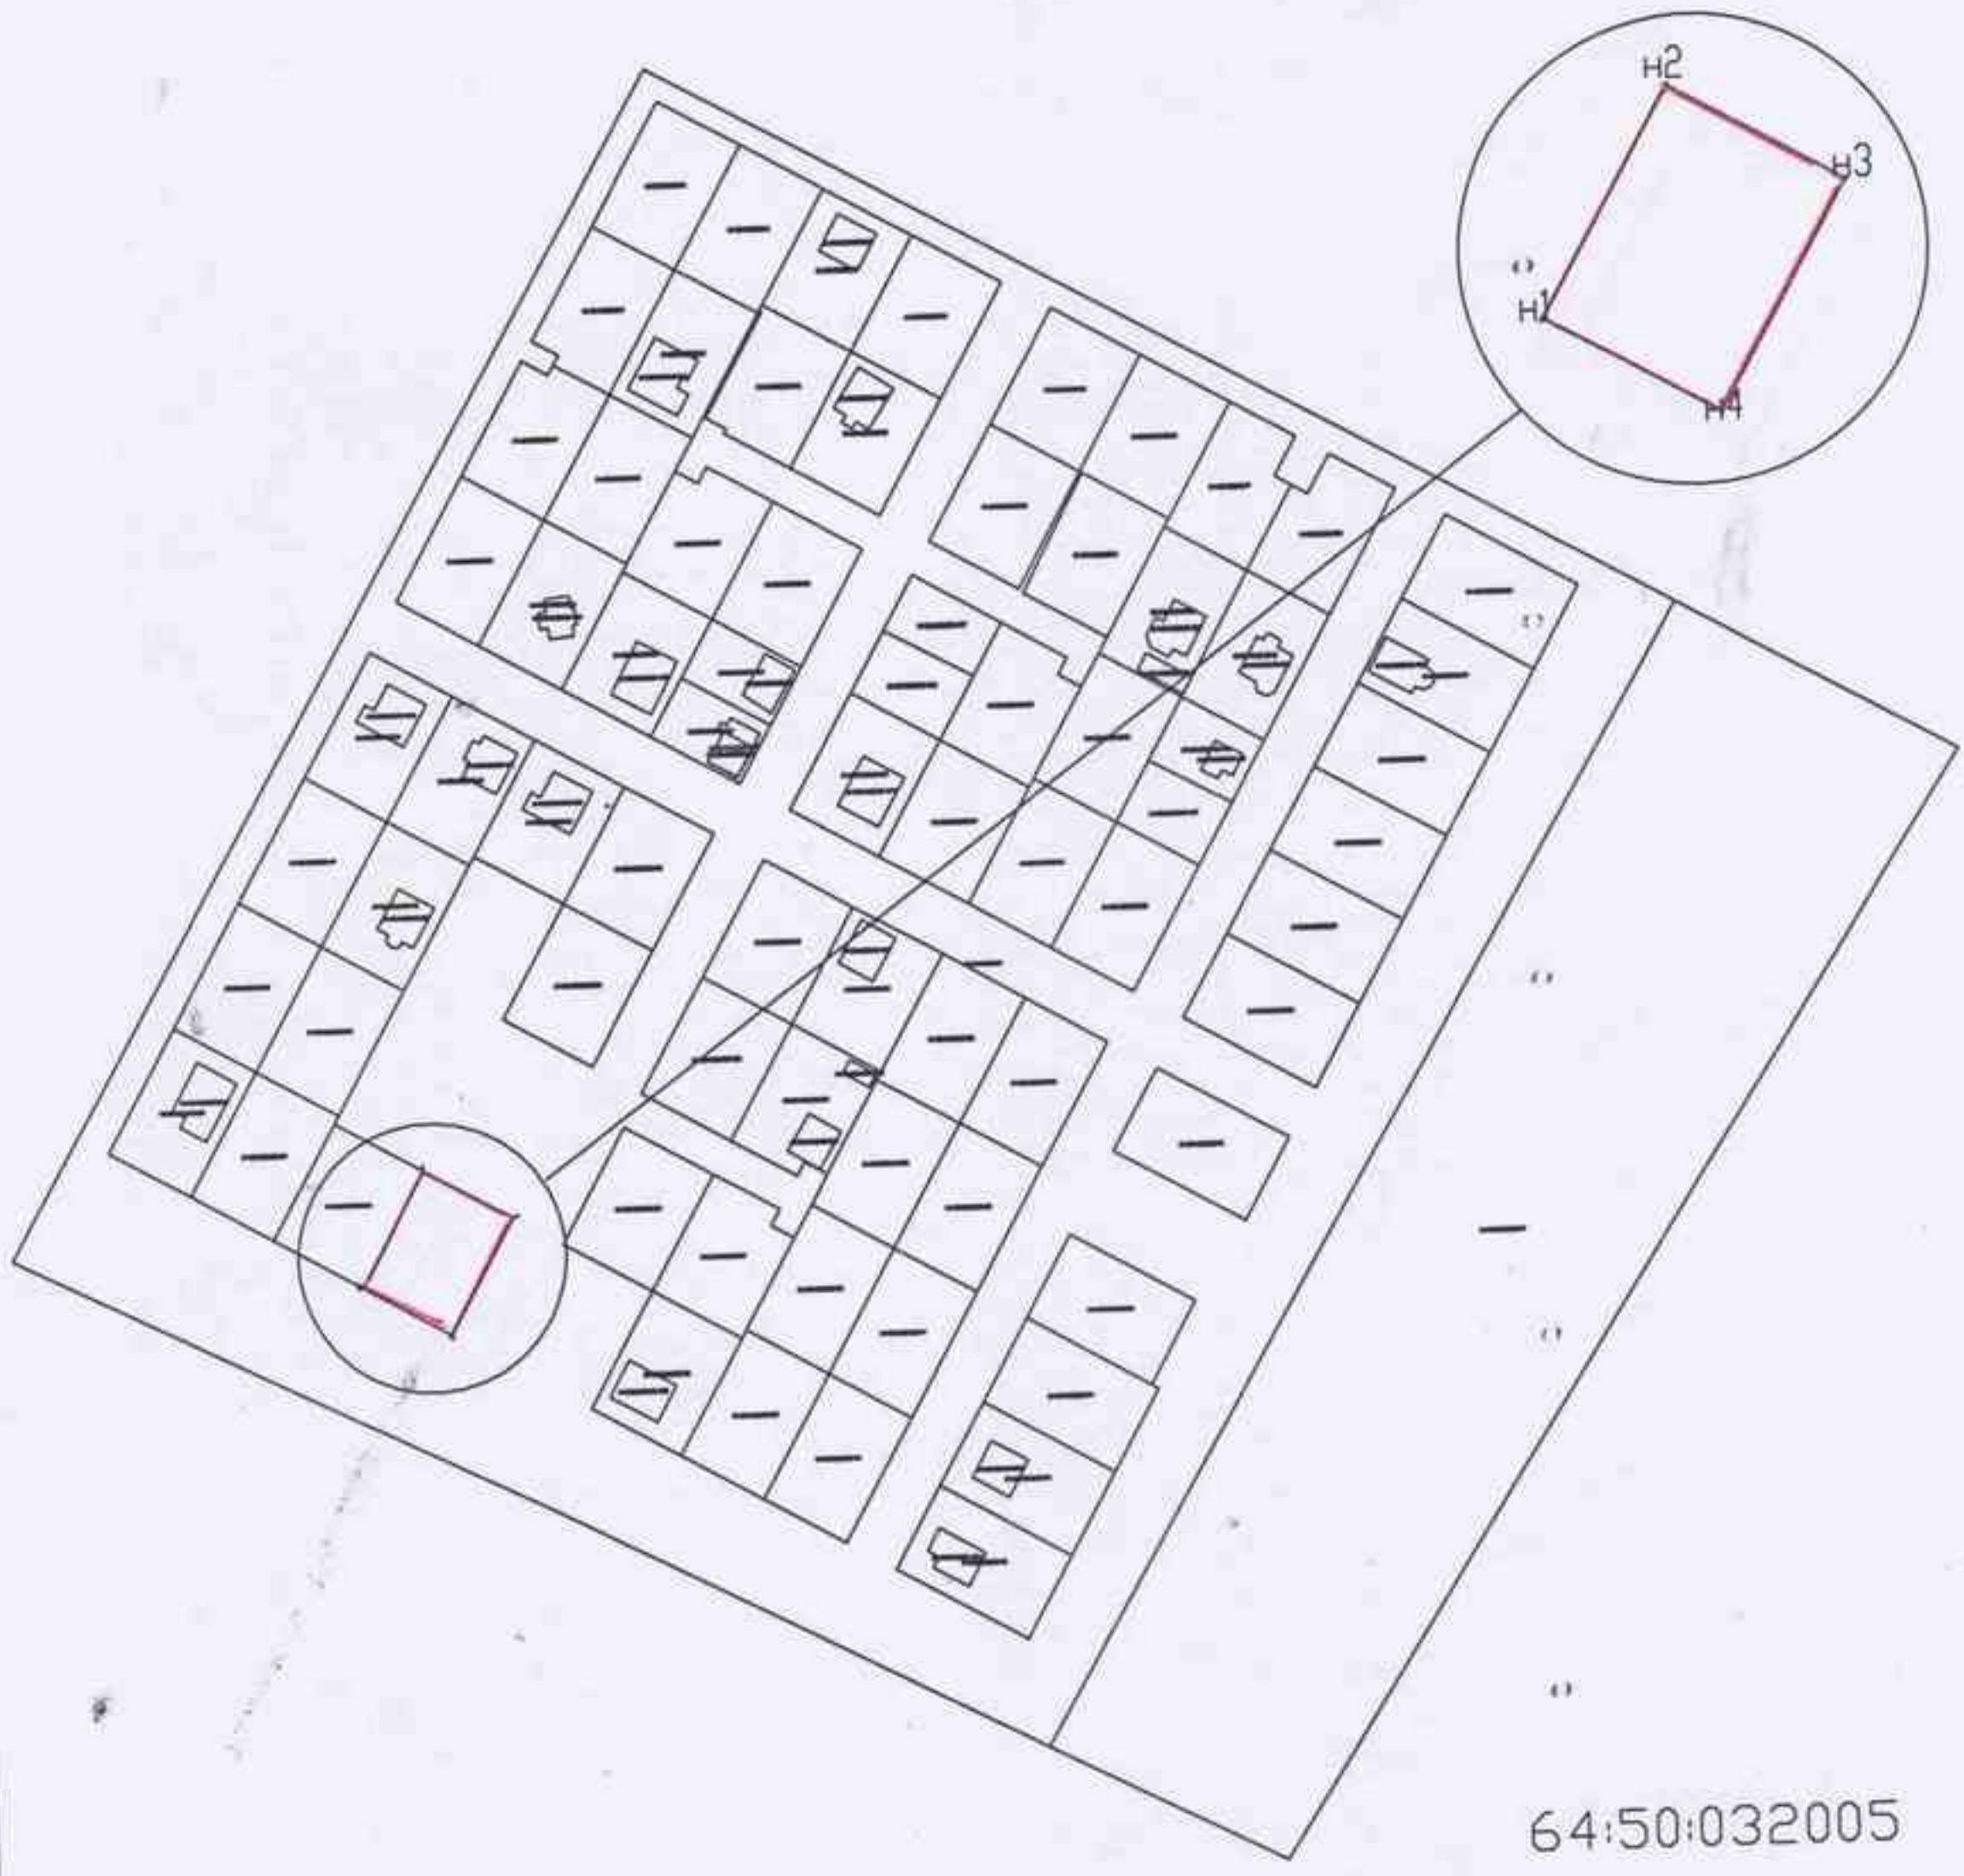

«Администрация Энгельсского муниципального района Саратовской области извещает население о возможности предварительного согласования предоставления земельного участка площадью 945 кв. метров, с разрешенным использованием «для индивидуального жилищного строительства», местоположением: Саратовская область, г. Энгельс-10, квартал 8».

Приложение: схема расположения земельного участка

Схема расположения земельного участка или земельных участков на кадастровом плане территории

Условный номер земельного участка: -		
Площадь земельного участка: 945 кв.м.		
Обозначение характерных точек границ	X	Y
н1	481112.08	2299735.81
н2	481142.61	2299752.92
н3	481129.41	2299776.47
н4	481098.87	2299759.35
н1	481112.08	2299735.81

64:50:032005

Система координат: МСК-64

Условные обозначения:

Масштаб 1:5000

- граница земельного участка сведения о котором внесены в государственный кадастр недвижимости
- граница вновь образованного земельного участка