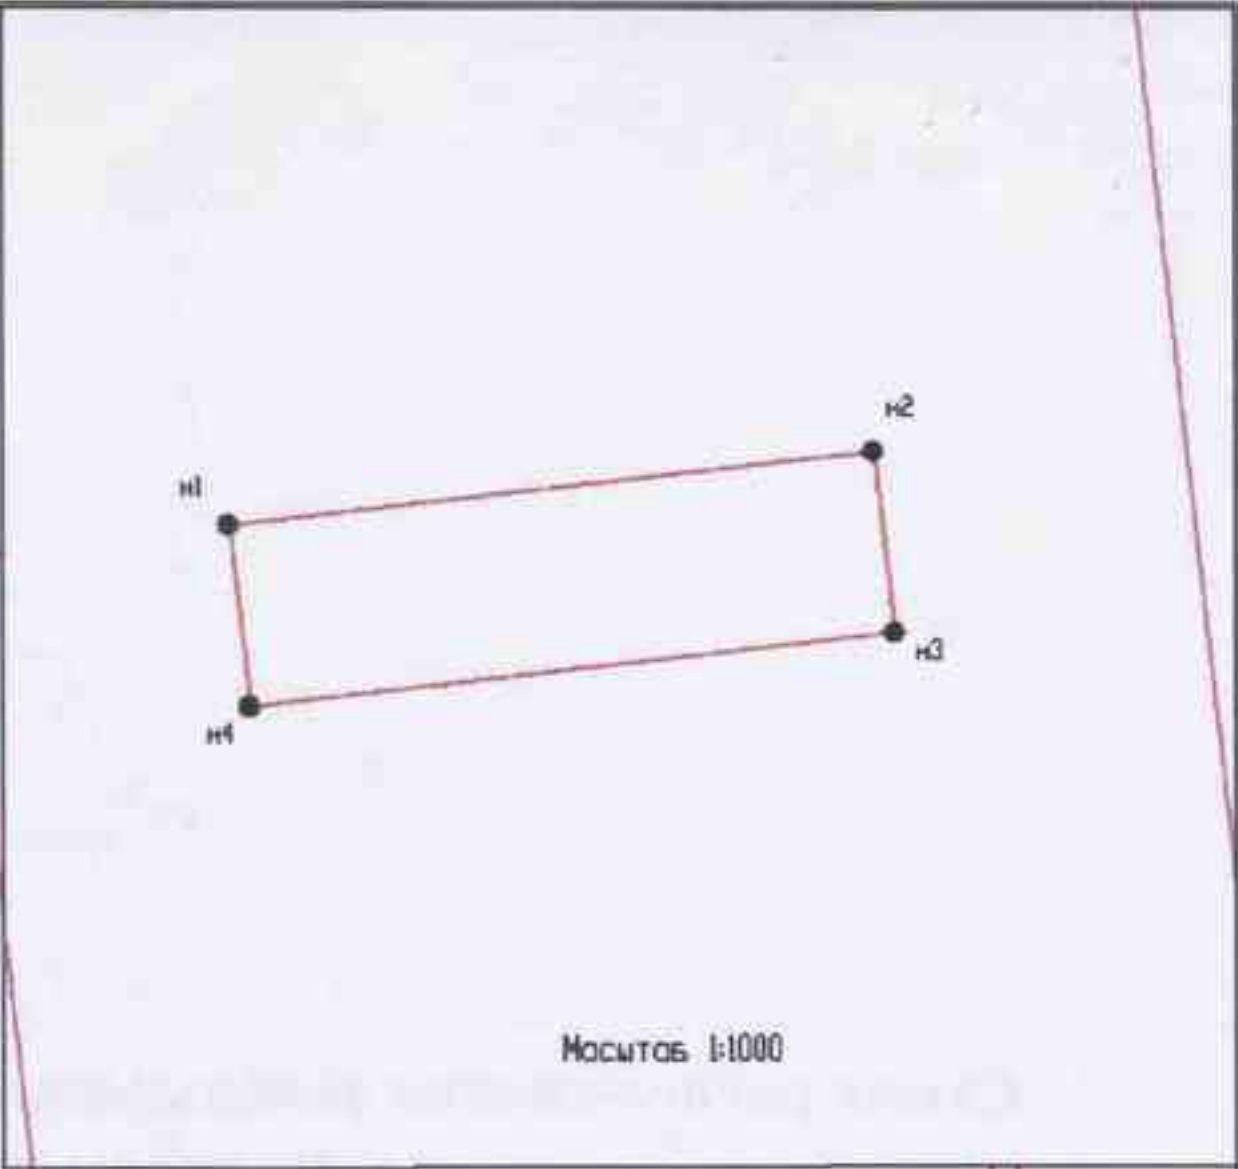

Приложение: схема расположения земельного участка

Приложение

Утверждена

**Постановлением Администрации
Энгельсского муниципального
района**

от _____ N _____

**Схема расположения земельного участка или земельных участков на
кадастровом плане территории**

Система координат : МСК-64

Условный номер земельного участка		
Площадь земельного участка		707 м2
Обозначение характерных точек границ	Координаты	
	X	Y
1	2	3
1	466712.25	2290870.54
2	466718.01	2290920.33
3	466704.00	2290921.95
4	466698.24	2290872.16