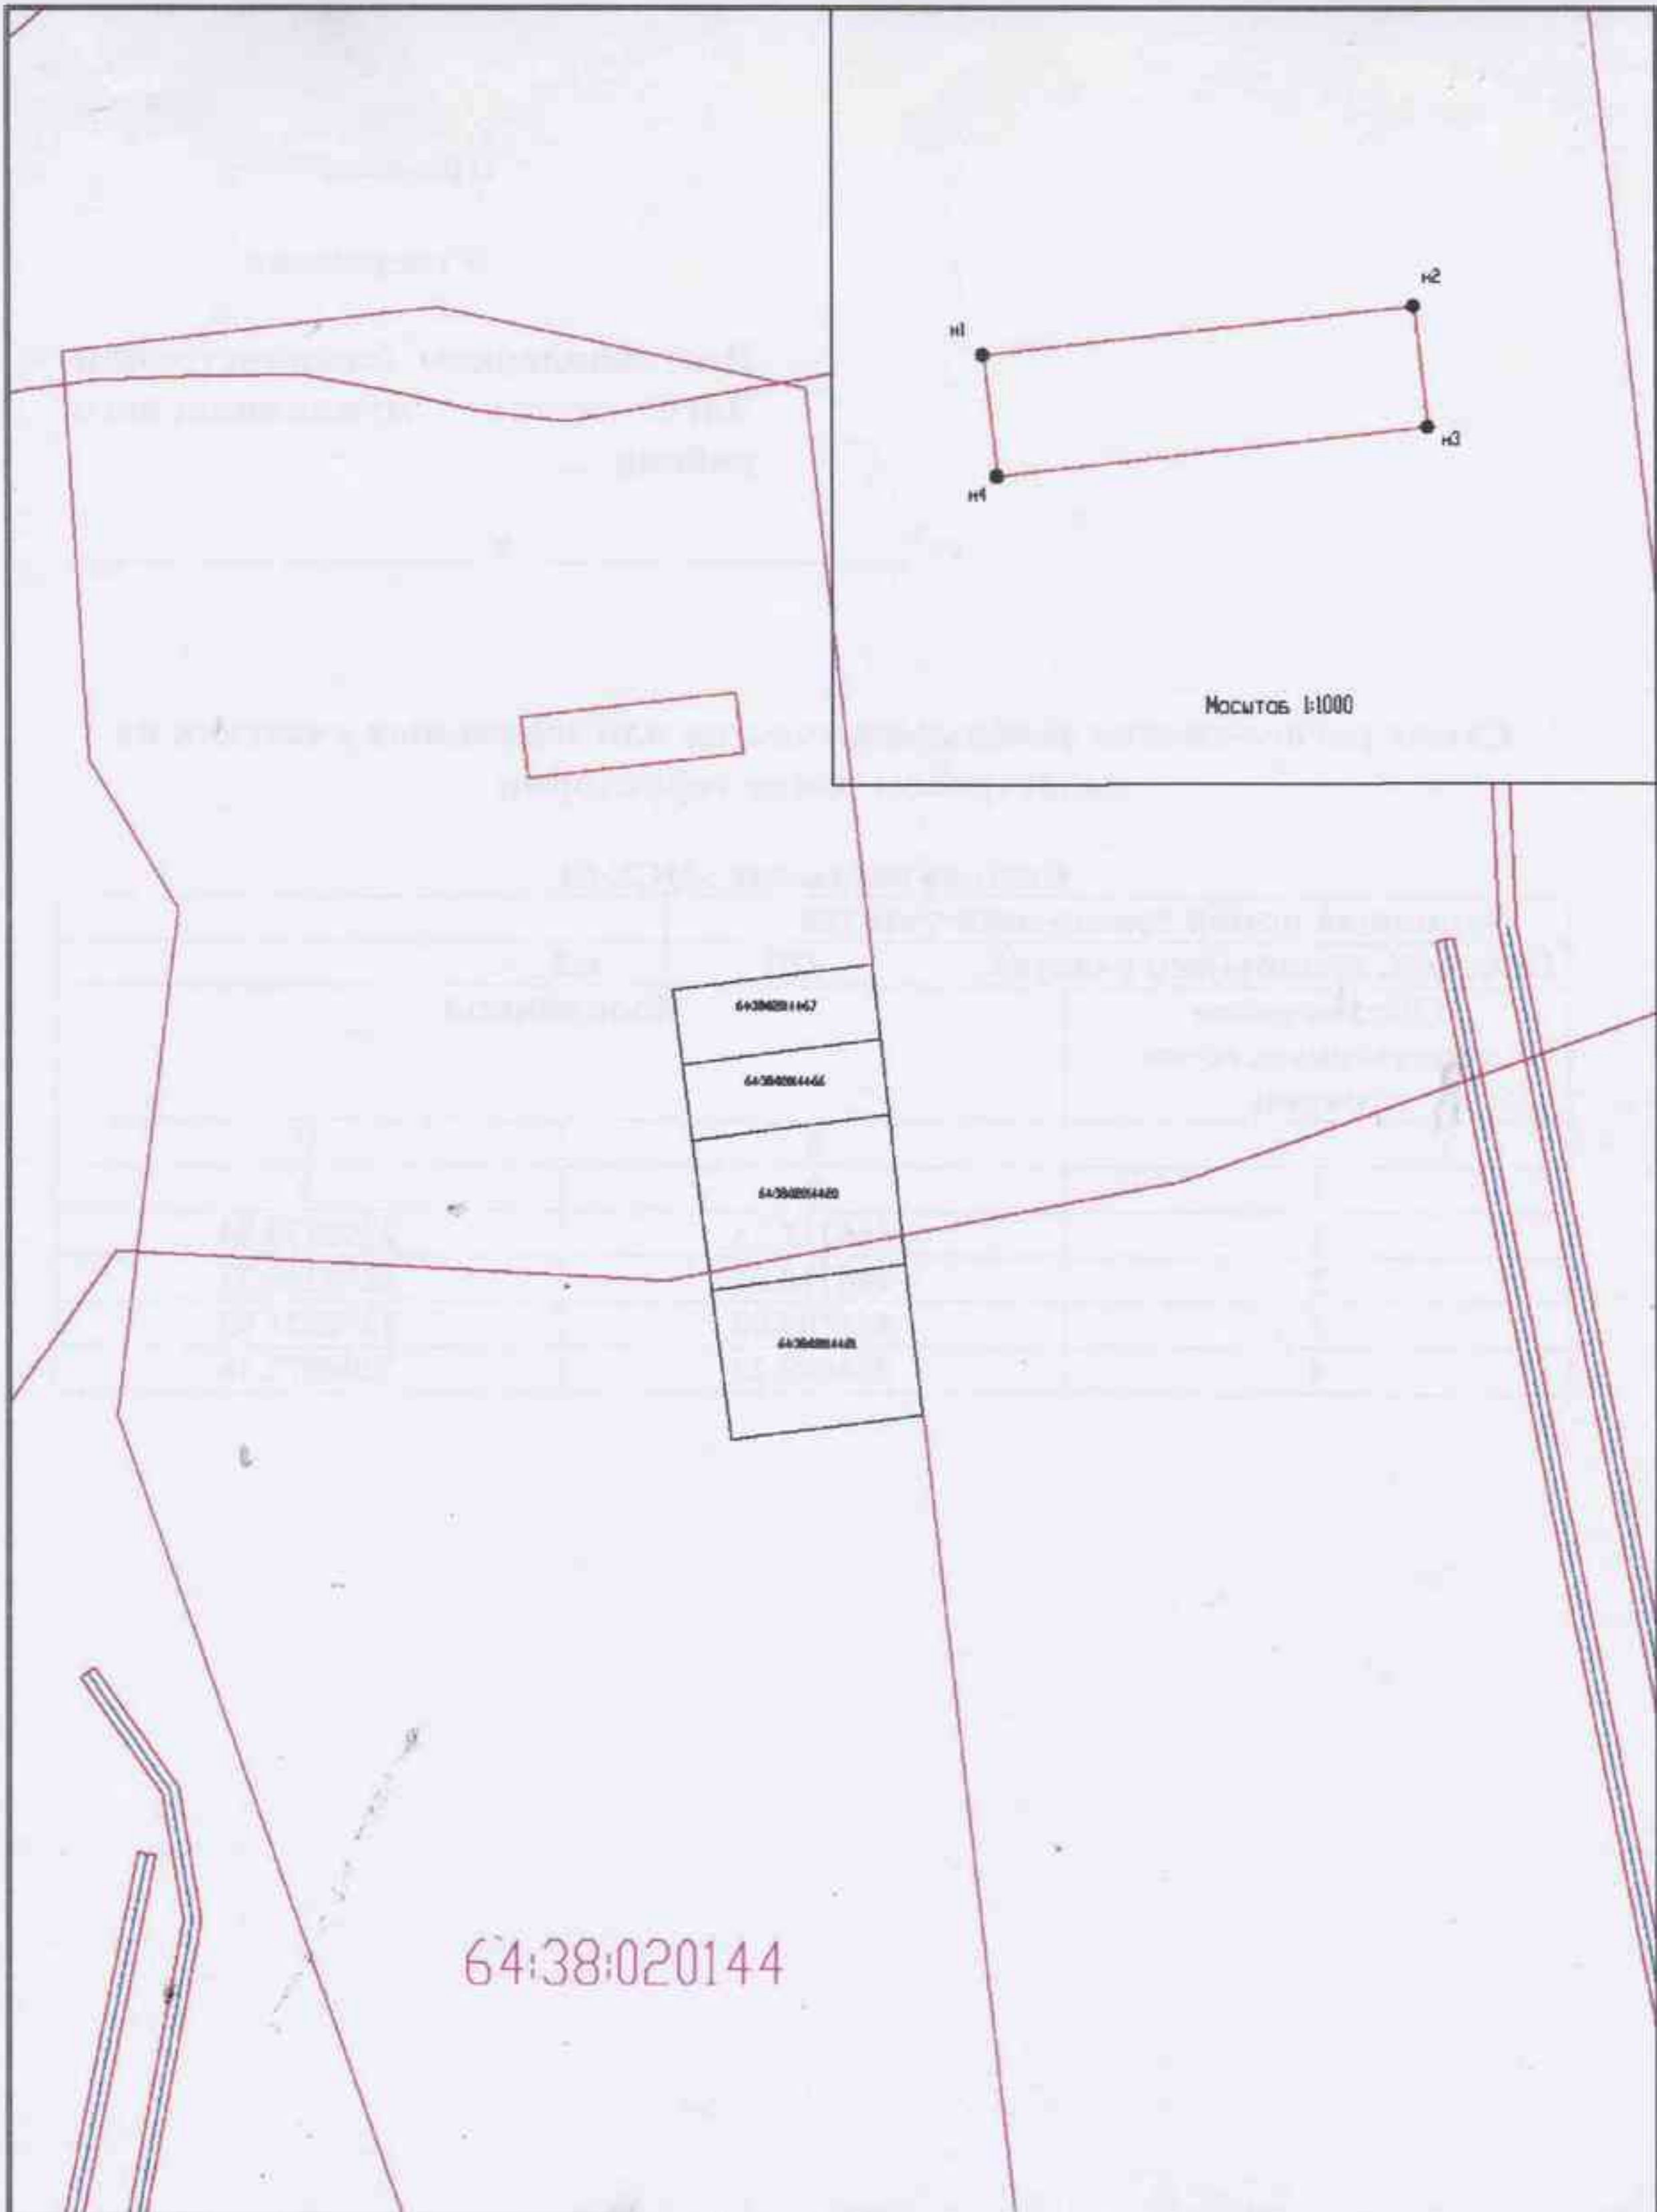

Приложение: схема расположения земельного участка

Приложение

Утверждена

**Постановлением Администрации
Энгельсского муниципального
района**

от _____ N _____

**Схема расположения земельного участка или земельных участков на
кадастровом плане территории**

Система координат : МСК-64

Условный номер земельного участка		
Площадь земельного участка		707 м2
Обозначение характерных точек границ	Координаты	
	X	Y
1	2	3
1	466712.25	2290870.54
2	466718.01	2290920.33
3	466704.00	2290921.95
4	466698.24	2290872.16