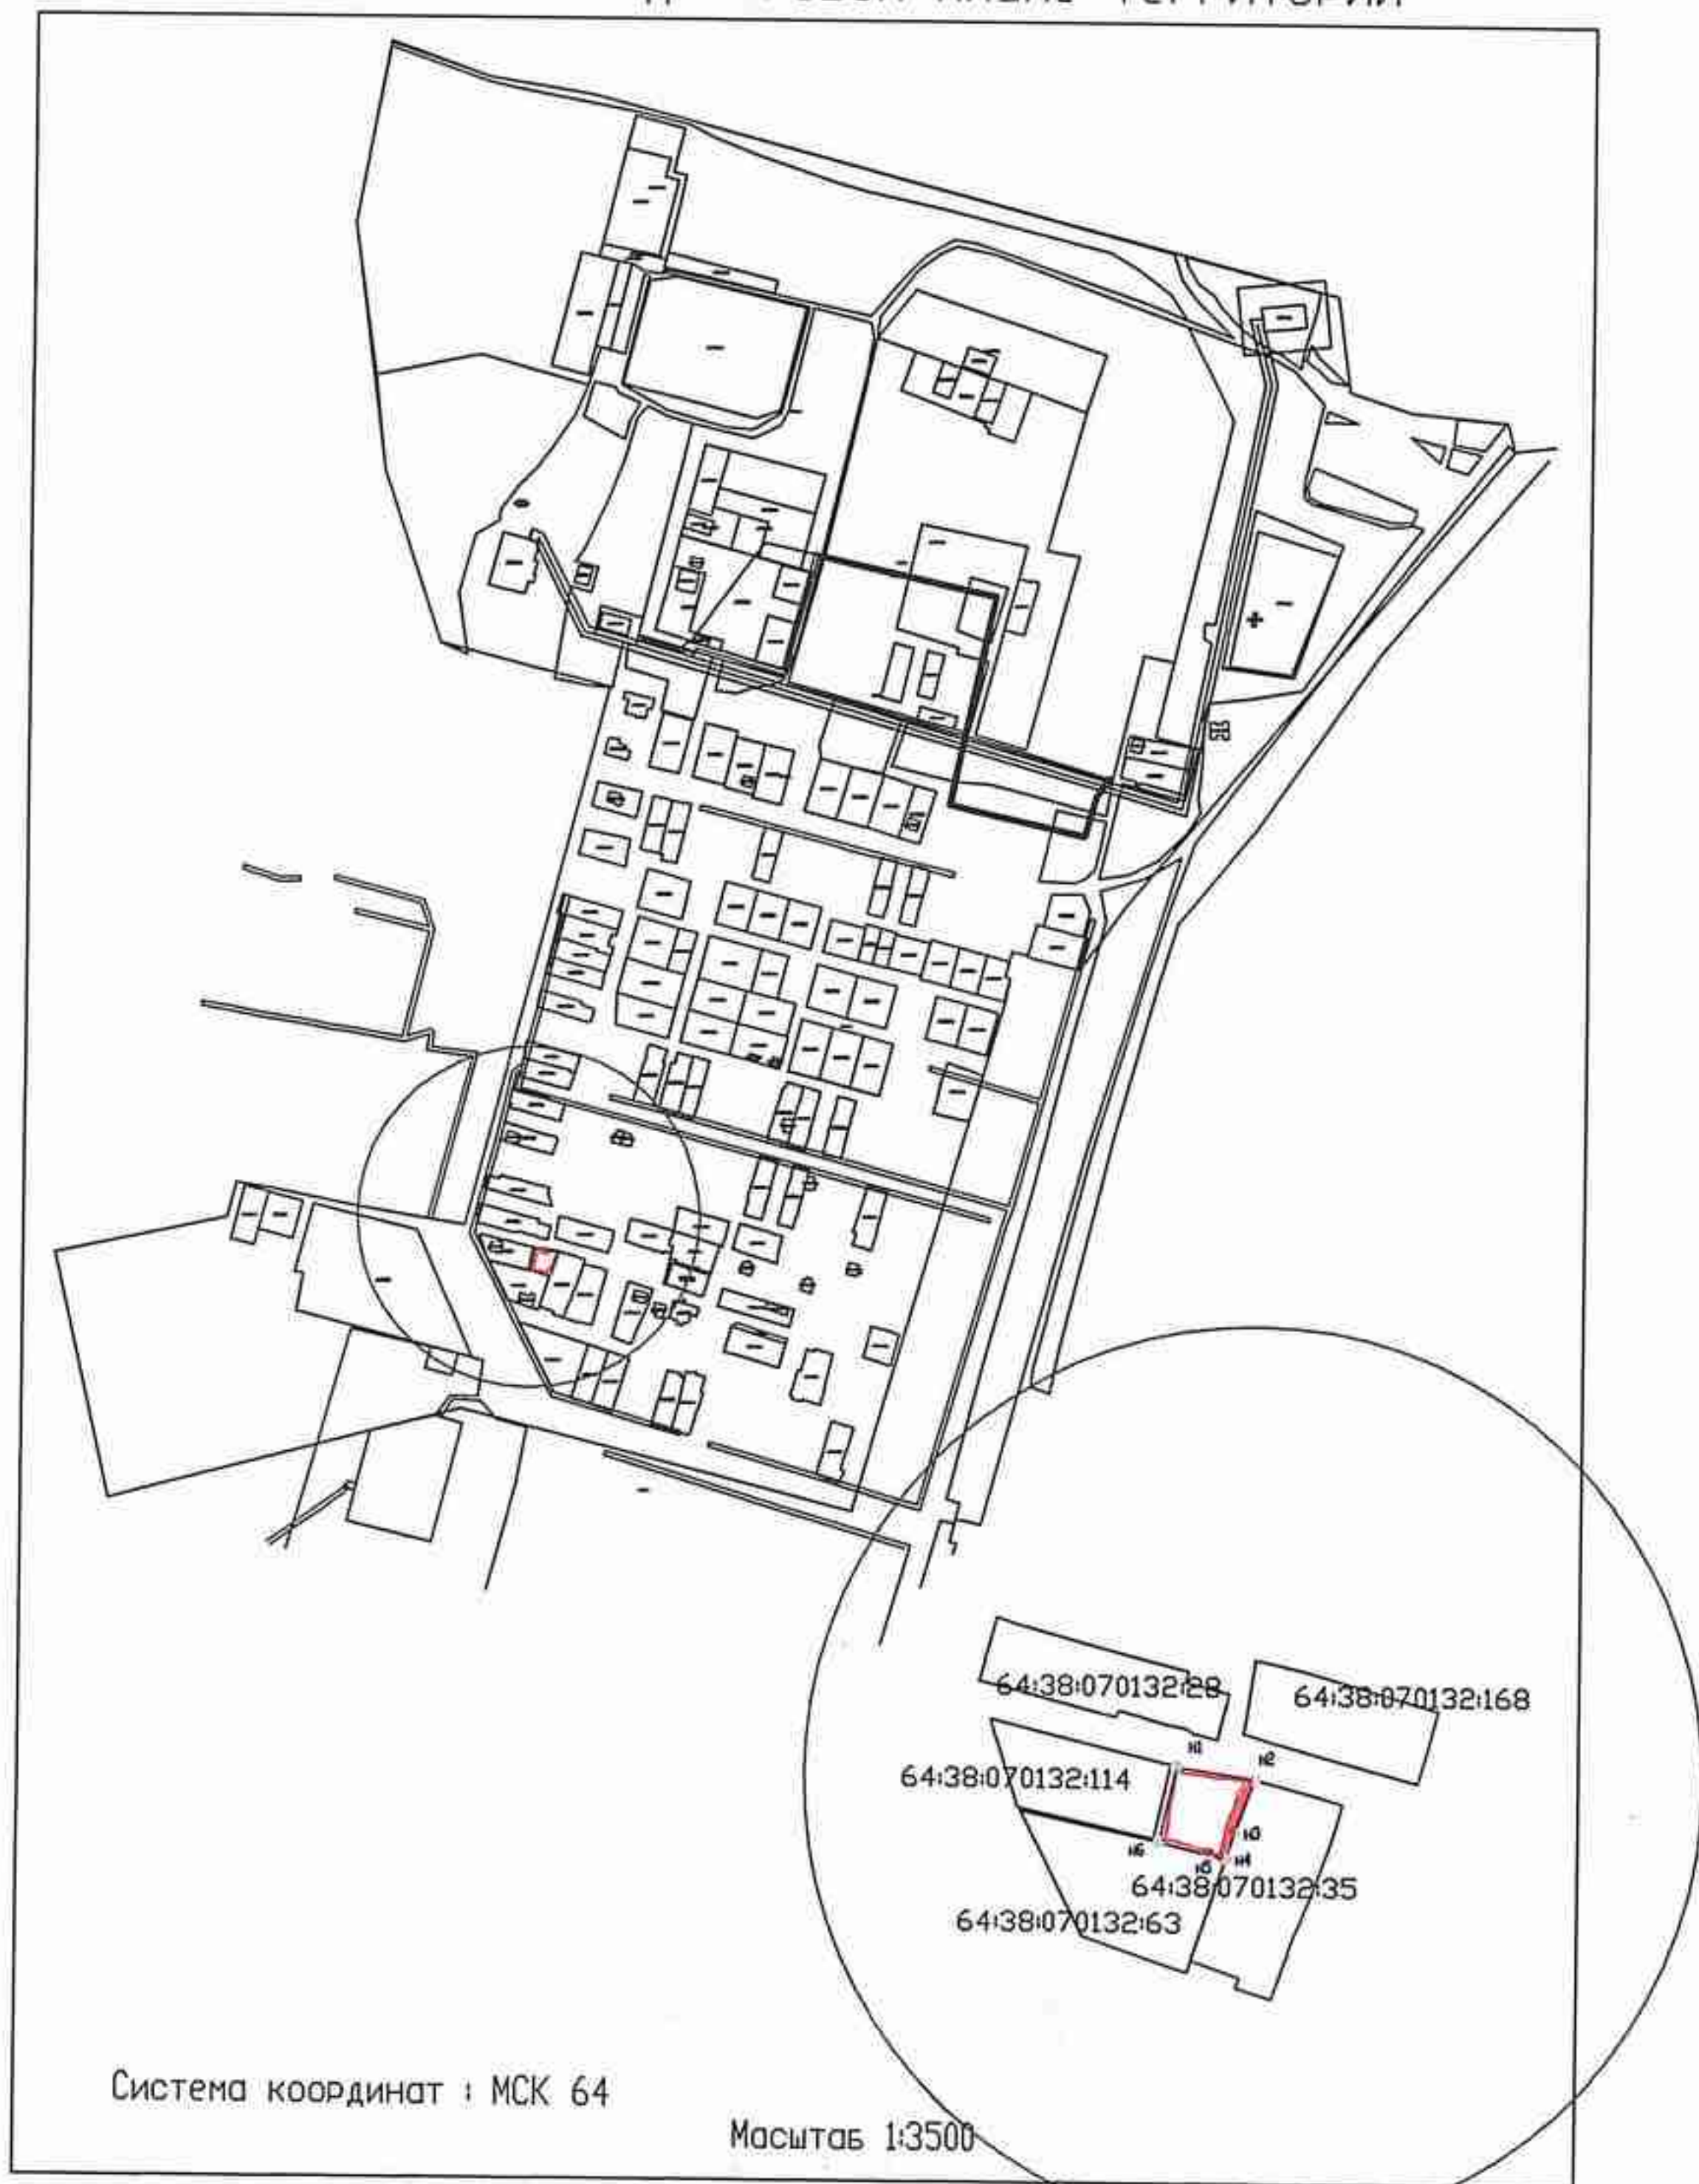

Схема расположения земельного участка или земельных участков  
на кадастровом плане территории

Система координат : МСК 64

Масштаб 1:3500

Условные обозначения: — граница вновь образуемого земельного участка

— граница земельного участка сведения о котором внесены в государственный кадастр недвижимости

— граница кадастрового квартала

64:38:070132—кадастровый номер квартала