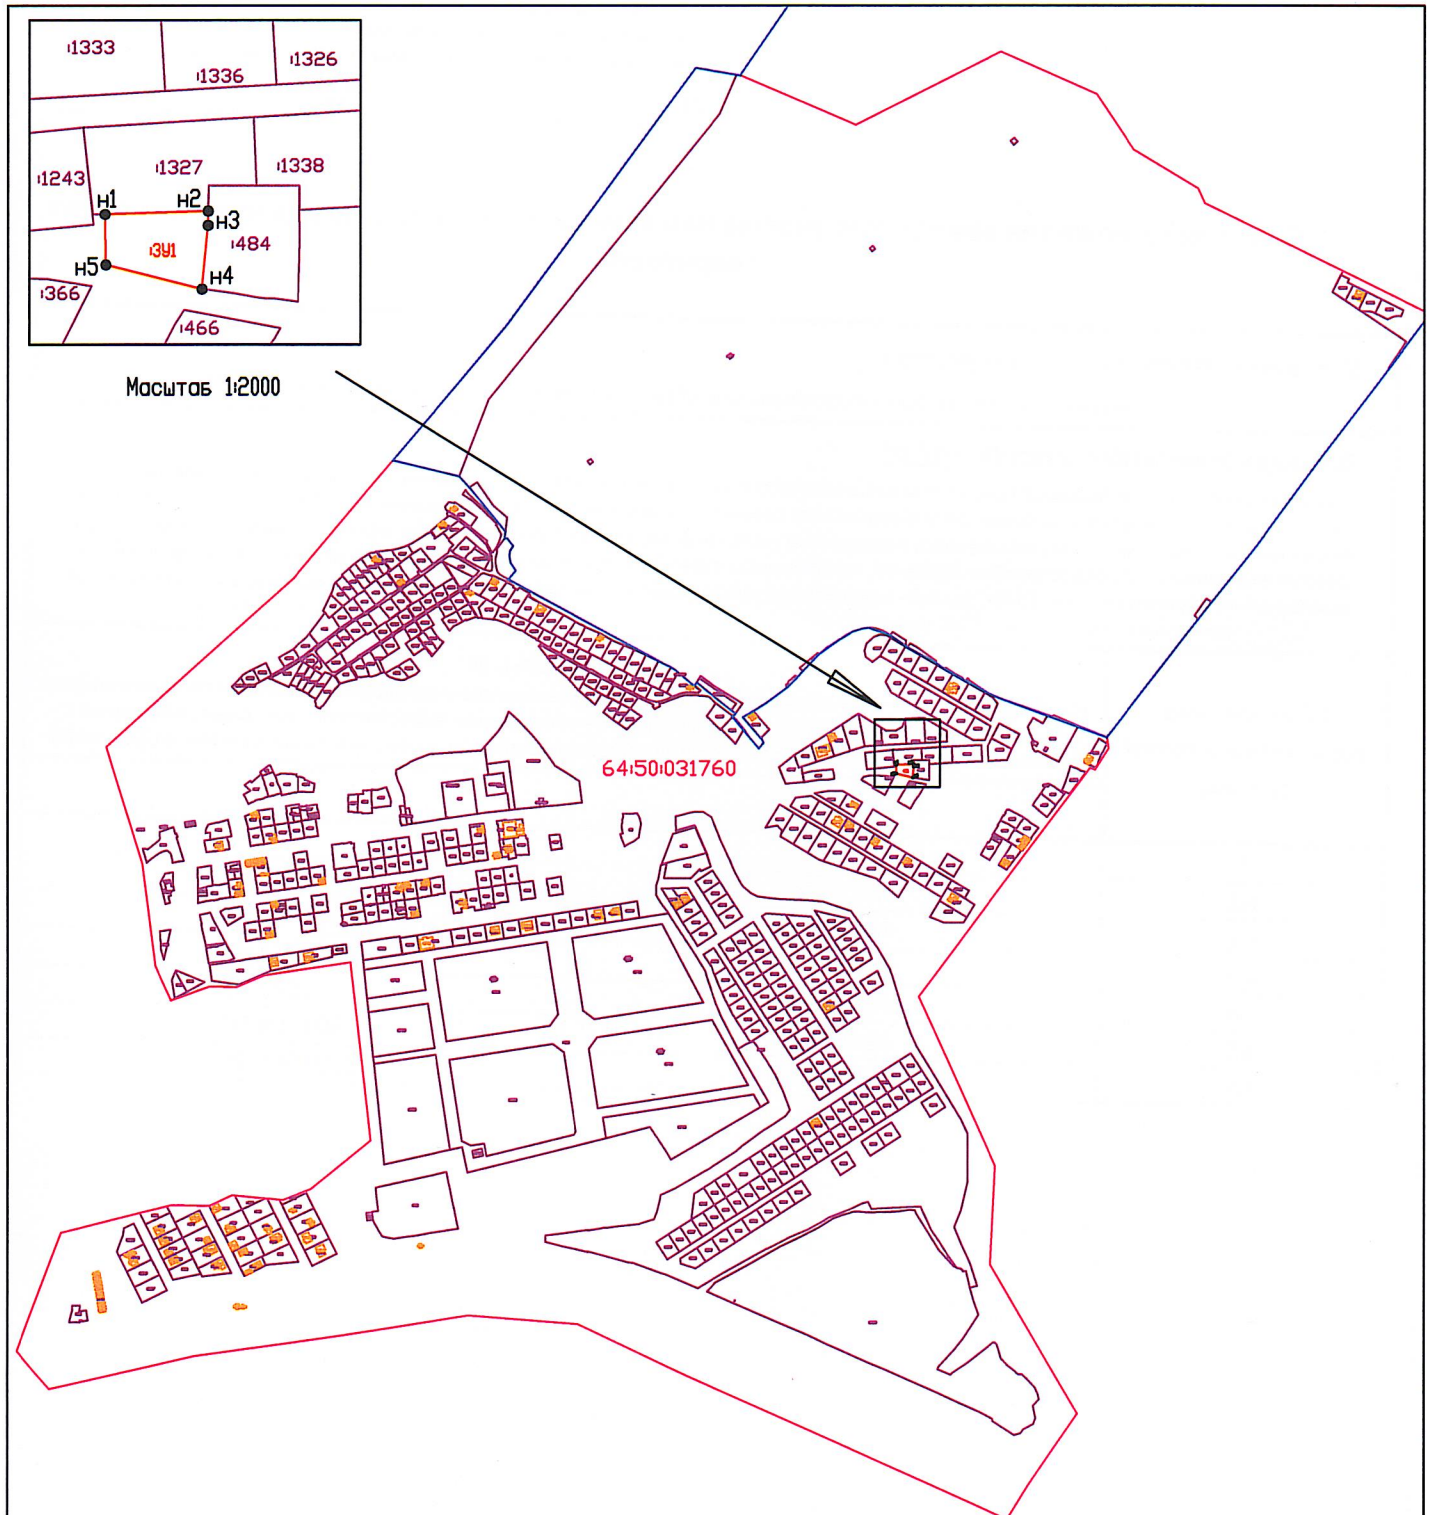

Схема расположения земельного участка или земельных  
участков на кадастровом плане территории

Условный номер земельного участка: -

Площадь земельного участка 397 кв.м.

Система координат МСК-64, зона 2

Масштаб 1:10000

Условные обозначения

- Граница кадастровых кварталов по сведениям ЕГРН
- Граница образуемого земельного участка
- Граница земельных участков по сведениям ЕГРН
- Граница населенного пункта по сведениям ЕГРН
- № Кадастровый номер земельного участка по сведениям ЕГРН
- 64:50:031760 Номер кадастрового квартала по сведениям ЕГРН
- Н1-5 Характерная точка границы образуемого земельного участка
- 391 Обозначение образуемого земельного участка