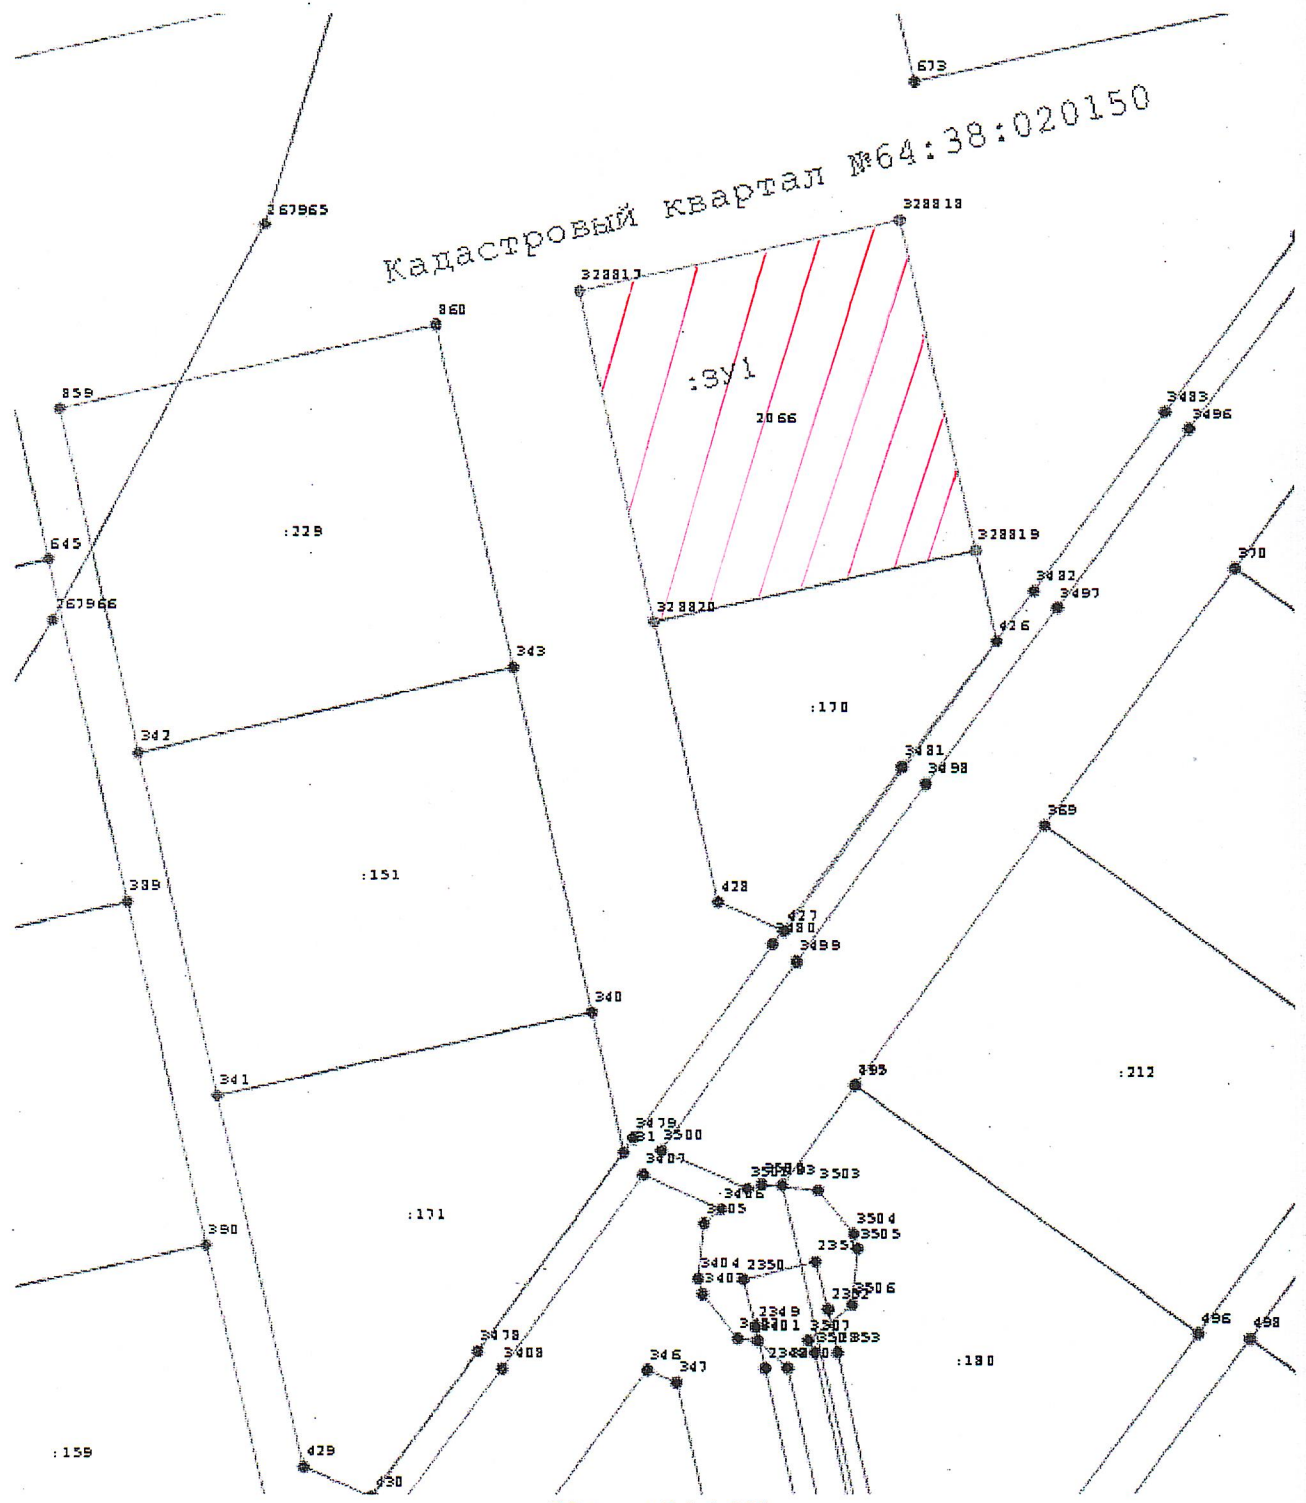

Кадастровый квартал №64:38:020150

Масштаб 1:1 000

Условные обозначения:

- границы образуемого земельного участка
- границы объекта недвижимости, сведения о котором имеются в ЕГРН
- :301 - условный номер образуемого земельного участка
- :170 - номер соседнего участка